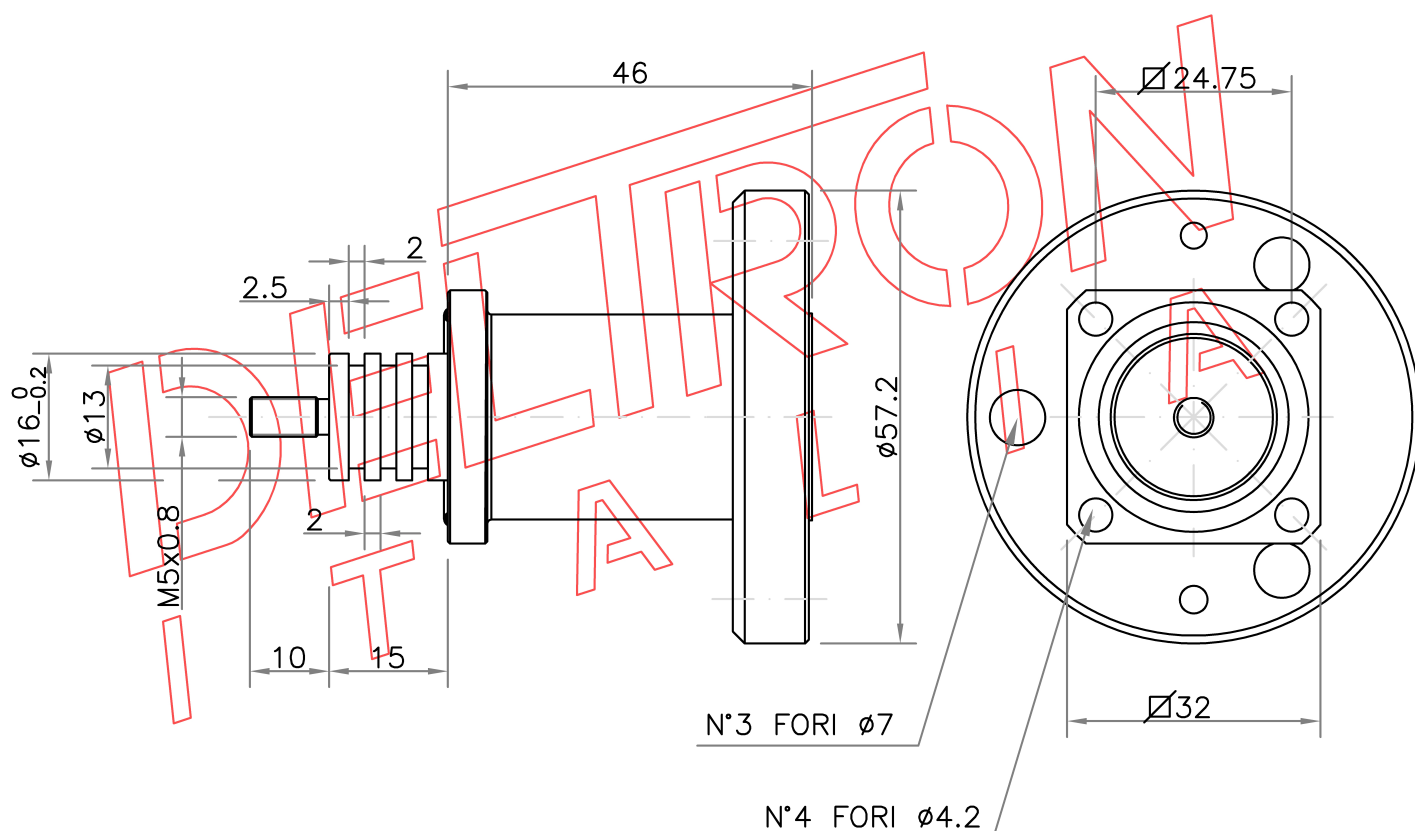

Codice - Code

DE230017

DELTRON
ITALIA SRL

Descrizione - Description

Connettore 7/8" da pannello con teflon - 7/8" panel connector with teflon

Materiali - Material

Corpo - Body	Ottone - Brass EN12164-CW614N
Contatto centrale - Central contact	Ottone - Brass EN12164-CW614N
Flangia - Flange	Ottone - Brass EN12164-CW614N
Seeger - Seeger	AISI 301 - AISI 301 (W1.4310)
Isolante - Insulator	PTFE - PTFE
O-Ring - O-Ring	Silicone - Silicon

Finitura - Finish

Ag 5-7 micron
Ag 5-7 micron
Ni 5-7 micron

I dati sopra riportati possono essere cambiati senza preavviso - The above mentioned data might be modified without any advanced notification

DELTRON ITALIA S.r.l. Via Monte Generoso, 231 21042 Caronno Pertusella (VA) Italia
Tel: +39 0296451891 - Fax: +39 0296451760 - Email: info@deltronitalia.it - http://www.deltronitalia.it